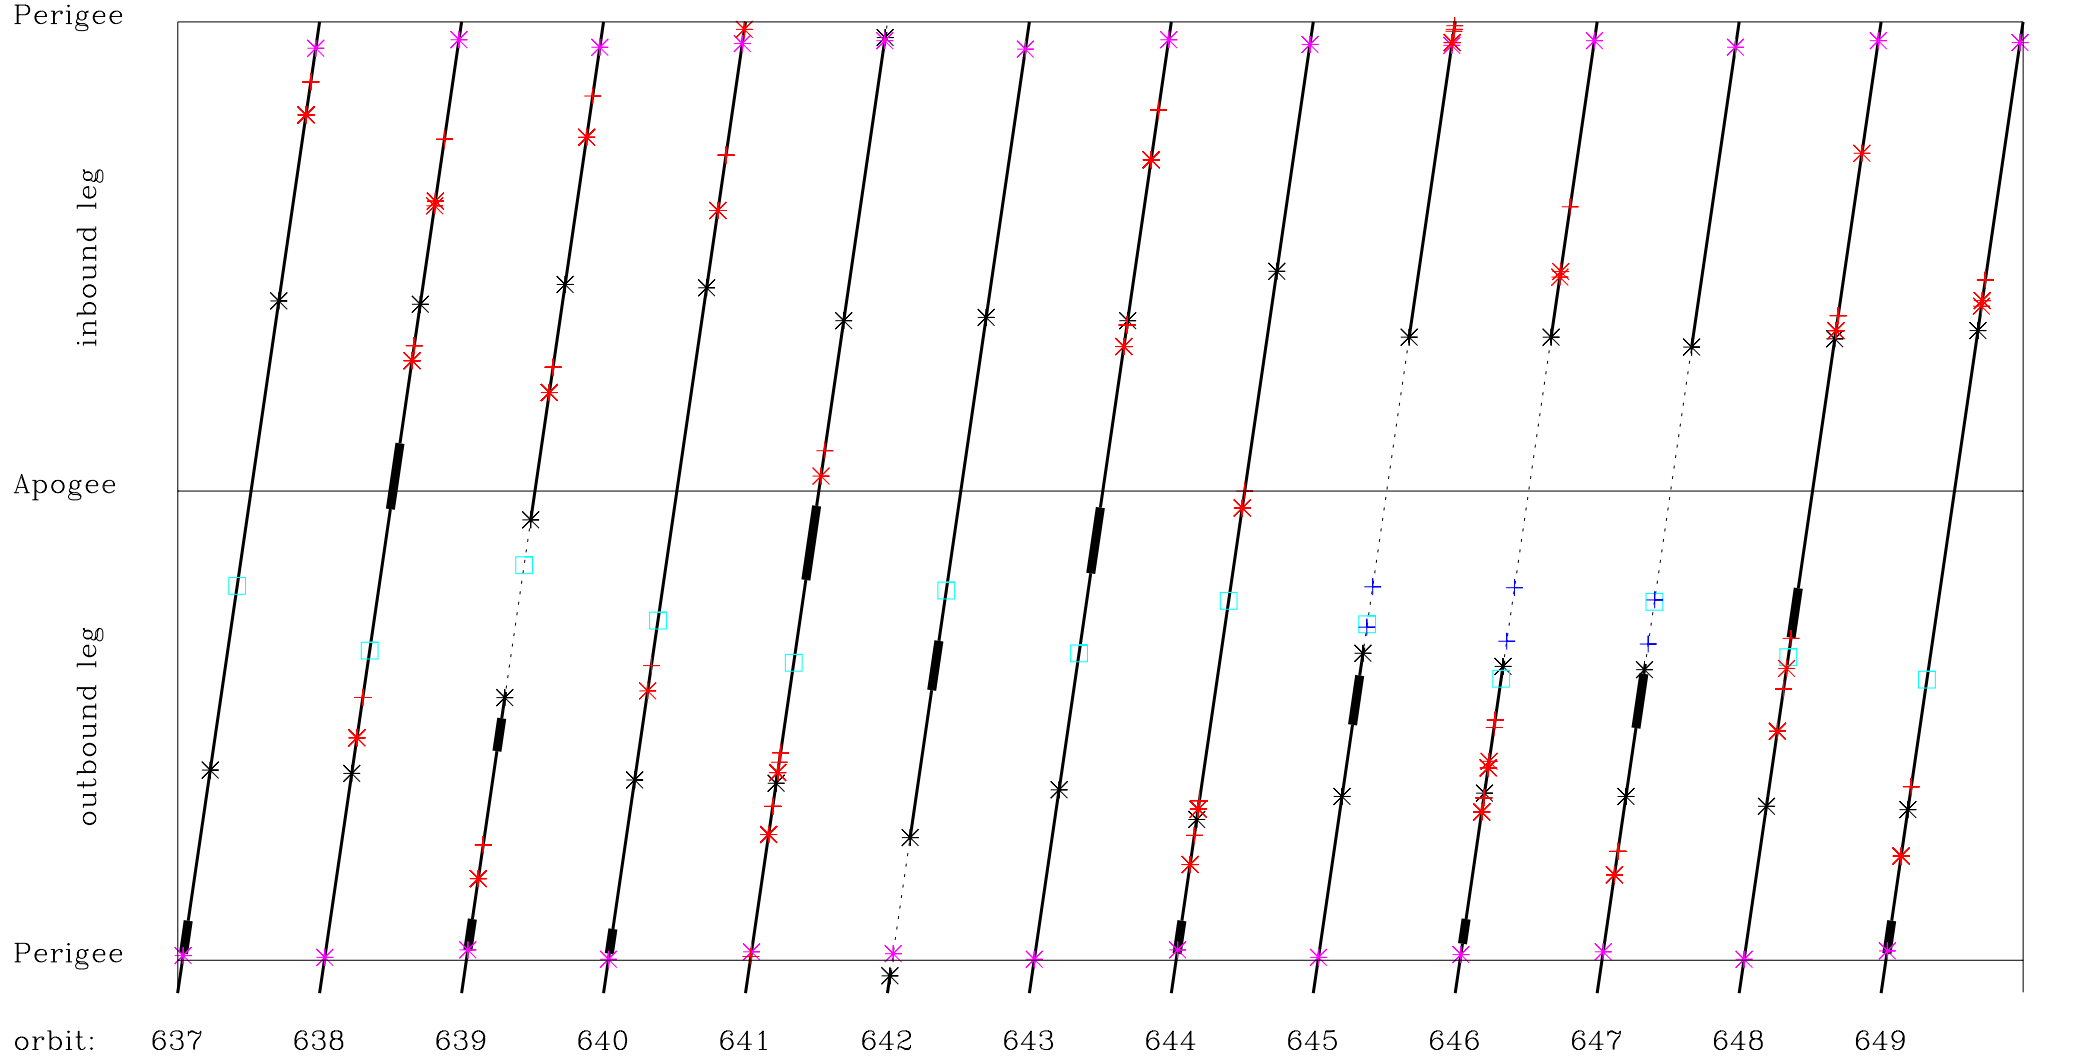

CLUSTER Master Science Plan, Aug/Sep 2004

UT(apo): 00:00:00
 LT(apo): 00:00:00
 Sep 2004
 23

orbit: 637 638 639 640 641 642 643 644 645 646 647 648 649
 s: special orbit △ bow shock ◇ magnetopause □ neutral sheet — nominal mode — burst mode * × bm3 dumps
 * rad belt bdy + eclipse bdy * DSN start + DSN stop