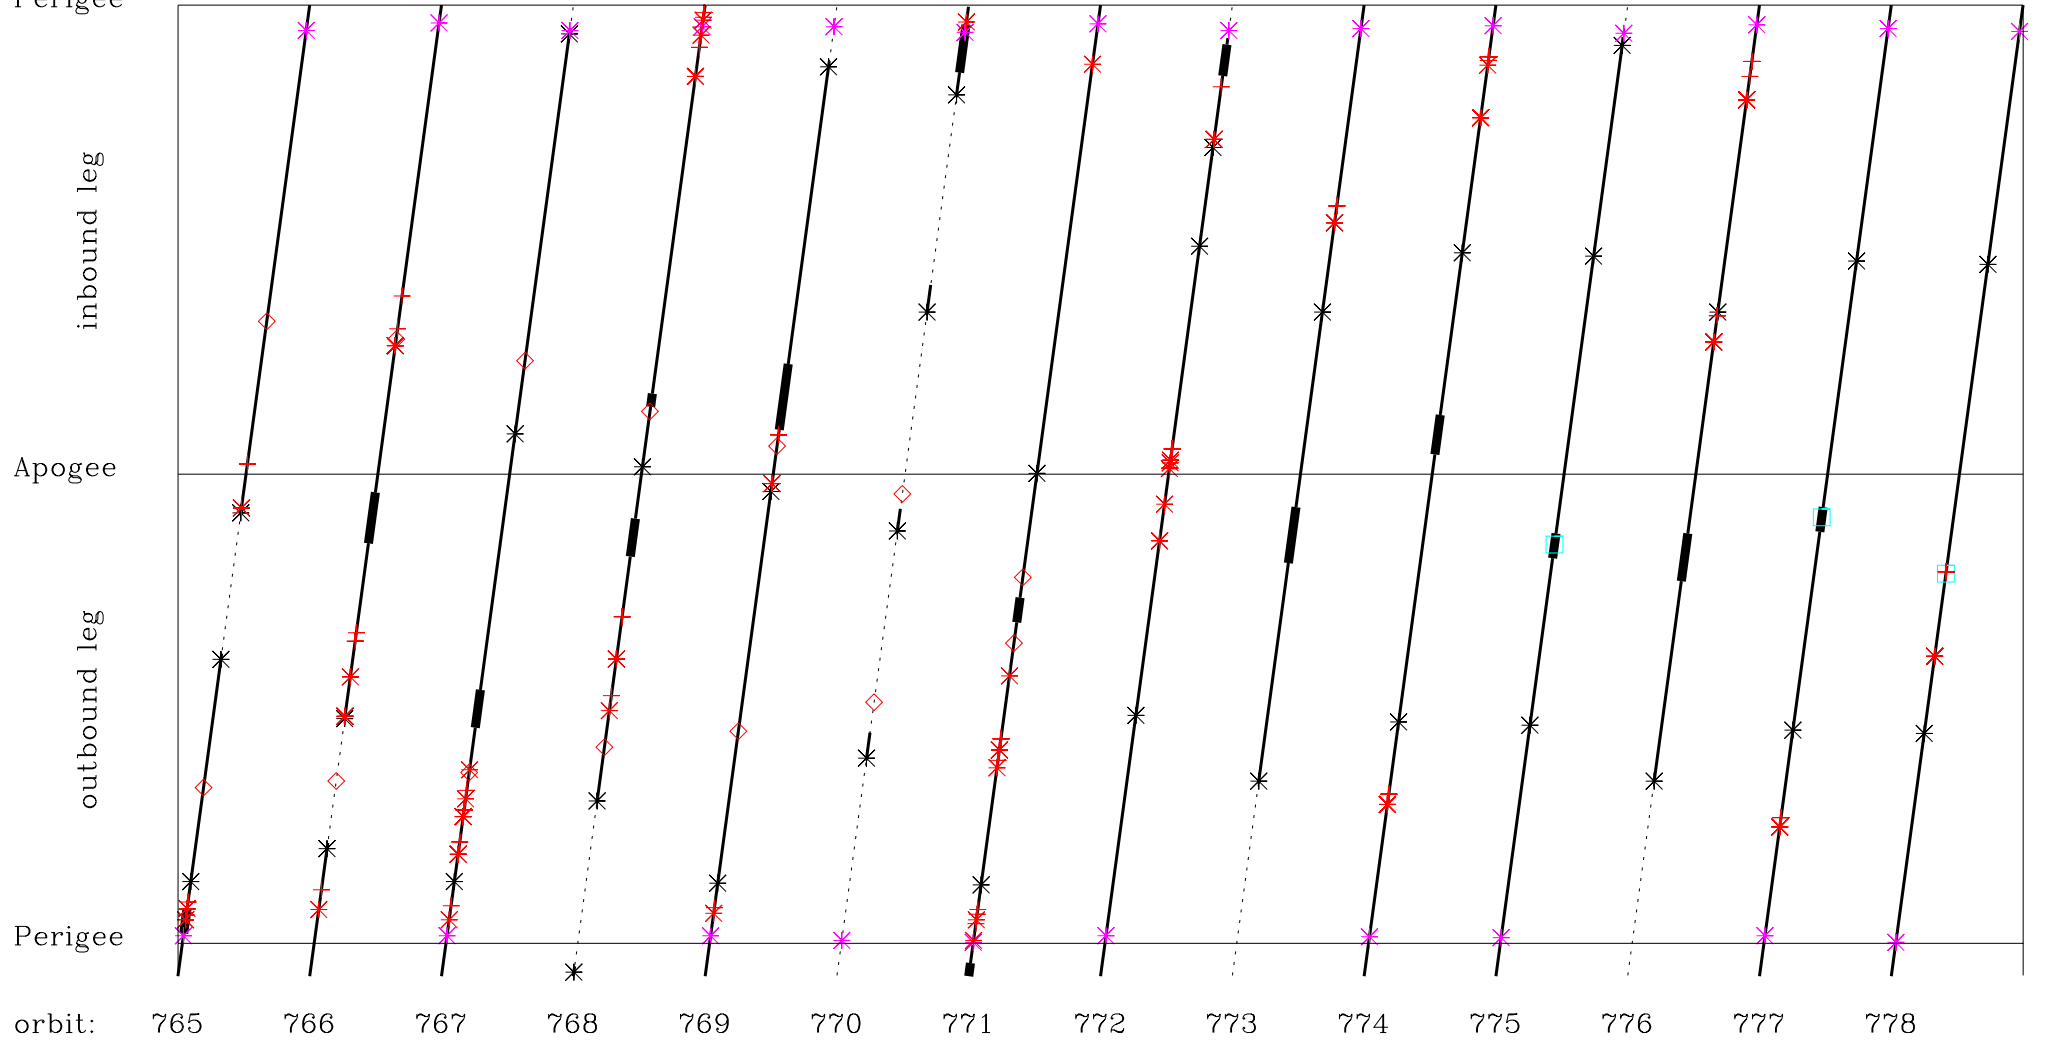

# CLUSTER Master Science Plan, Jun/Jul 2005

UT(apo):  
 LT(apo): 05  
 Perigee

Jul 2005  
 04  
 03

orbit: 765 766 767 768 769 770 771 772 773 774 775 776 777 778  
 s: special orbit    △ bow shock    ◇ magnetopause    □ neutral sheet    — nominal mode    **—** burst mode    \* × bm3 dumps  
\* rad belt bdy    + eclipse bdy    \* DSN start    + DSN stop