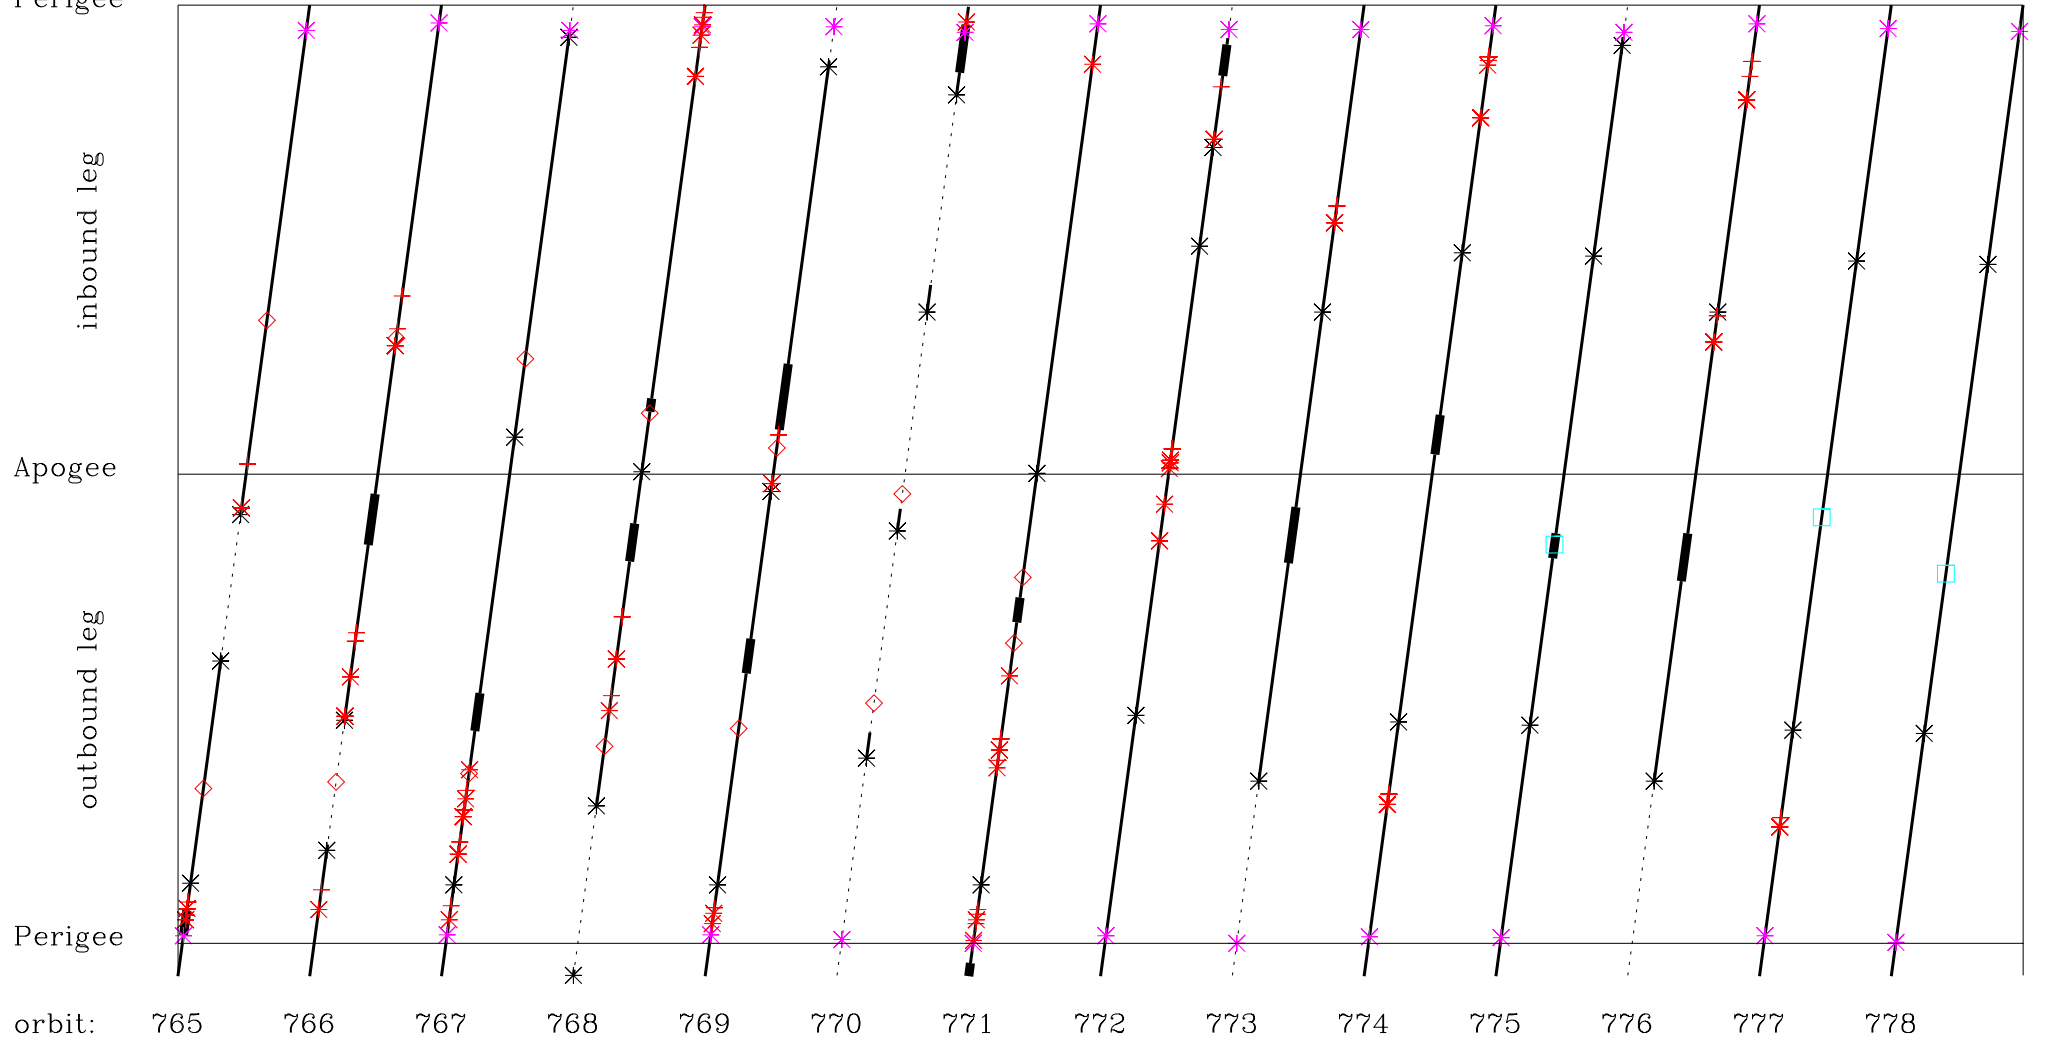

CLUSTER Master Science Plan, Jun/Jul 2005

UT(apo):
 LT(apo): 05
 Perigee

Jul 2005
 04
 03

orbit: 765 766 767 768 769 770 771 772 773 774 775 776 777 778
 s: special orbit △ bow shock ◇ magnetopause □ neutral sheet — nominal mode ■ burst mode * × bm3 dumps
* rad belt bdy + eclipse bdy * DSN start + DSN stop